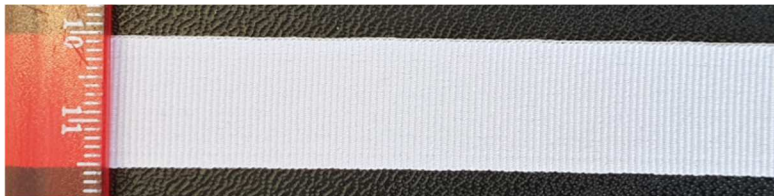

Art. 11793

Ripsband 15mm

Farbe roh

Zusammensetzung 100% Polyester

Preis: EUR 14,75/100m