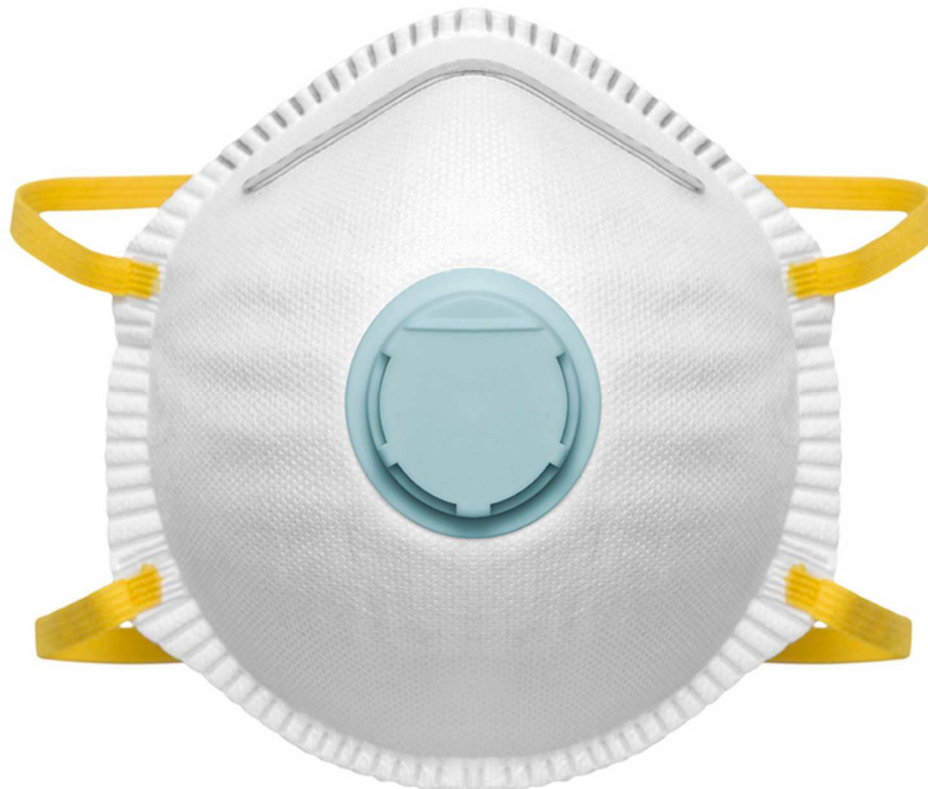

## Gummilitzen Für Masken

**Artikel 29557/--** Gummilitze 6mm  
Materialzusammensetzung: Polyester/Kautschuk  
**Lieferbar in Farbe weiß und schwarz** - Dehnung: 160%  
Aufmachung: Rolle a 500m  
Preis: EUR 12,60/100m  
Weitere Farben ab 25.000m möglich  
Preis: EUR 15,50/100m