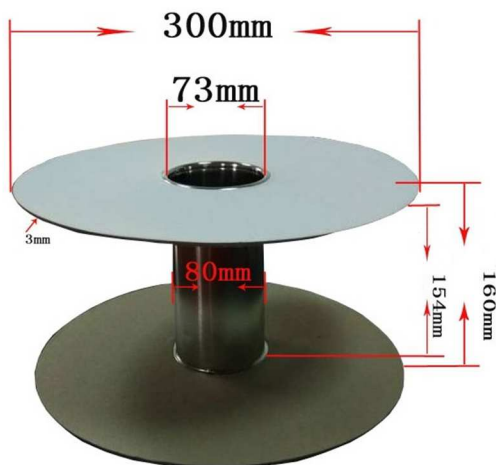

Aufmachung beider Artikel auf Spule: