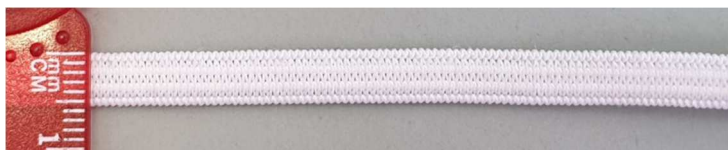

Gummilitzen Für Masken

Artikel 29557/-- Gummilitze 6mm
Materialzusammensetzung: Polyester/Kautschuk
Lieferbar in Farbe weiß und schwarz - Dehnung: 160%
Aufmachung: Rolle a 500m
Preis: EUR 12,60/100m
Weitere Farben ab 25.000m möglich
Preis: EUR 15,50/100m

Artikel 29553/-- Gummilitze 6mm
Materialzusammensetzung: Polyester/ Lycra
Ultraschall schweißbar, Dehnung: 160%
Lieferbar in Farbe roh und schwarz
Aufmachung: Rolle a 250m
Preis EUR 12,60/100m
Weitere Farben ab 25.000m möglich
Preis: EUR 15,50/100m

Artikel 39025/1000 -- elastische Flechtlitze 5mm
Materialzusammensetzung: 63% Polyester/ 37% Elastan
Farbe weiß Dehnung: 80%
Rollenaufmachung: ca. 400m pro Rolle
Preis: EUR 12,60/100m