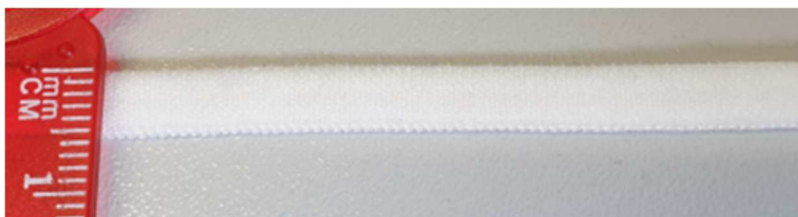

Artikel 39027/1000 -- Rundwebkordel 5mm

Materialzusammensetzung 70%PES/ 30%EA

Farbe rohweiß - Dehnung 120%

Aufmachung: lose im Sack

Preis: EUR 18,50/100m